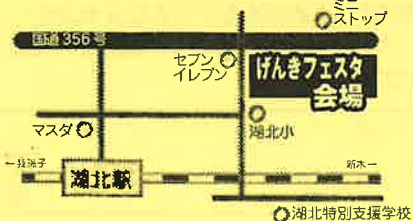

主催：げんきフェスタ実行委員会・我孫子市

後援：我孫子市教育委員会・我孫子市社会福祉協議会

協力：湖北小学校・湖北特別支援学校・我孫子警察署
我孫子市消防本部・中央学院大学

問合せ：090-8558-9916 (シチノへ)

ホームページ：<http://genkifesta.sakura.ne.jp>

協賛いただきました企業・団体様名を、会場とホームページへ掲載させていただきます。ご協力、誠にありがとうございます。